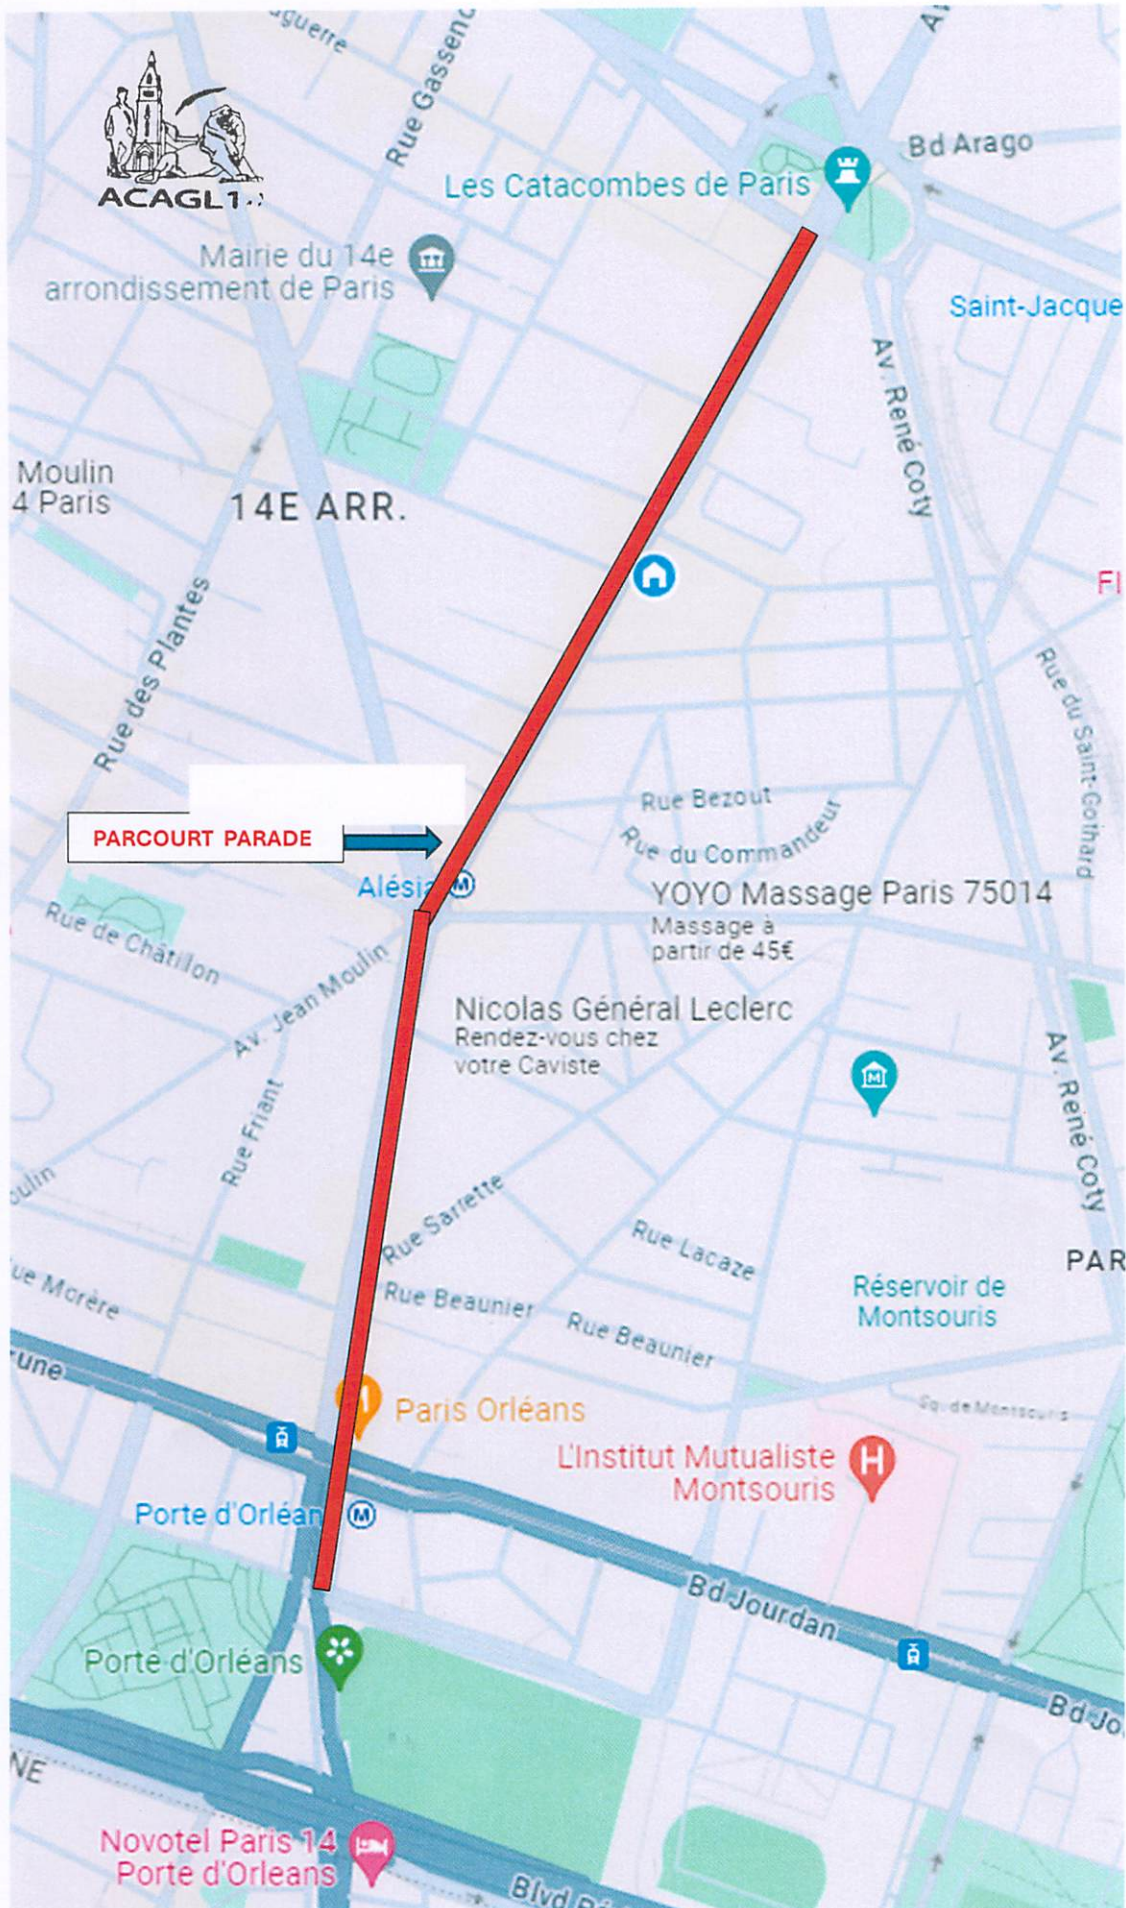

PLAN PORTE d'ORLEANS

Avec position du PIQUE-NIQUE

et de la colonne de véhicules militaires d'époque prête à démarrer le moment venu pour la PARADE.

TRAJET PARADE

Place DENFERT ROCHEREAU